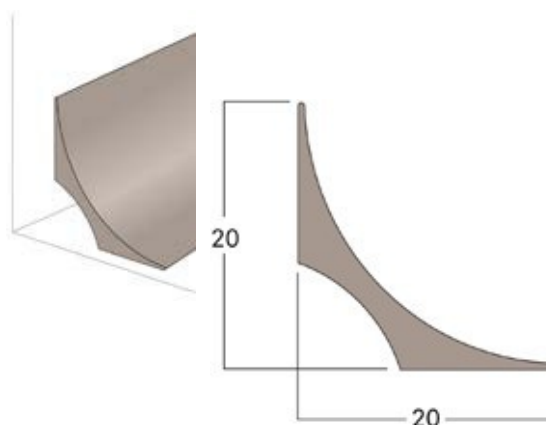

CA 12 CORDA DE CANTO

Referência : H 204

FORMULÁRIO DE APOIO

Número de catálogo: 4011

ESGOTOS E ACESSÓRIOS

Sifão horizontal Freja - 090b0001	Sifão vertical Duschbrunn - 090a0001	
Grelha de aço inoxidável Siphon Drop - 090C0001	Extensão do sifão flexível - 090D0001	Faca de sifão 150 - 090E0001